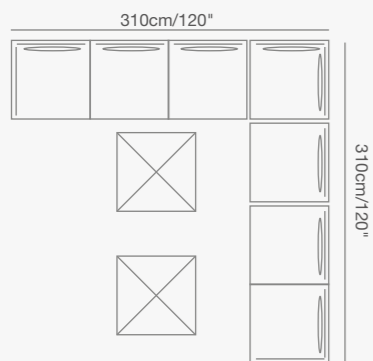

91 7014 50

91 7014 90

91 7014 70

91 7014 80

WELCOME

Collection

91 7010 10 WELCOME armchair
W . 94cm/36" D . 82cm/32" H . 70cm/28"
SH . 45cm/18" AH . 70cm/28"

91 7010 30 WELCOME love seat
W . 164cm/65" D . 82cm/32" H . 70cm/28"
SH . 45cm/18" AH . 70cm/28"